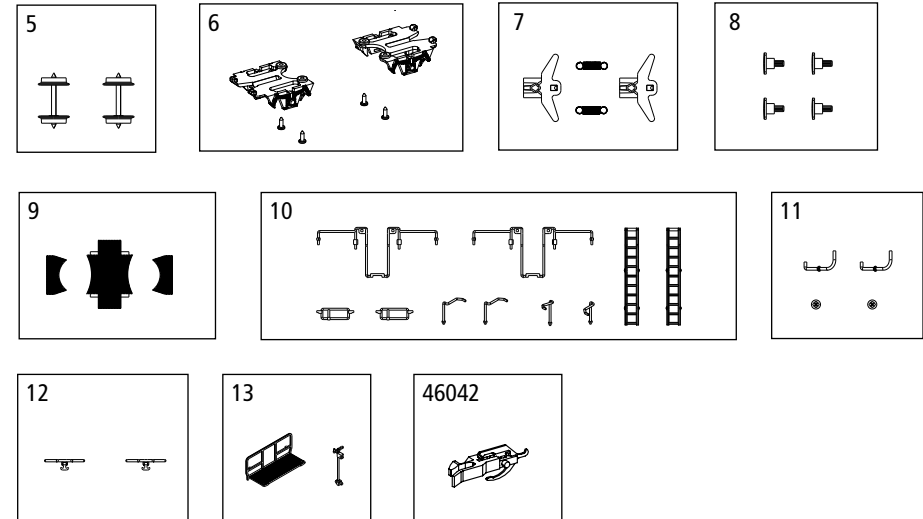

*Grupo de precio *价格表 *Priscategoríe *ценовая категория

Zementsilowagen

Cement Silo Car

Wagon silo à ciment

水泥车

包装及说明书内包含重要信息, 请保留备用

ERSATZTEILE

Spare parts · Pièces détachées · Parti di ricambio

Repuestos · 配件 · Reserveonderdelen · Запасные части

Bei Ersatzteilanforderung bitte immer die vollständige Ersatzteil-Nr. angeben.
Hinweis: Für dieses Modell sind nur die unten aufgeführten Ersatzteile erhältlich!

Please order the wanted spare part with the complete spare part item number.
Note: Only the spare parts listed below are available for this model!

Pour commander des pièces de rechange, ne pas oublier de donner le Numéro d'Article de la pièce demandée.
Note: Seules les pièces demandée sont disponibles pour ce modèle!

订购配件时请附上完整的配件号码。注: 这个模型, 只有以下配件可订购!

47756-90-7000

PIKO Spielwaren GmbH · Lutherstraße 30 · 96515 Sonneberg · GERMANY
德国比高有限公司 · 德国图林根州索内堡市路德街30号